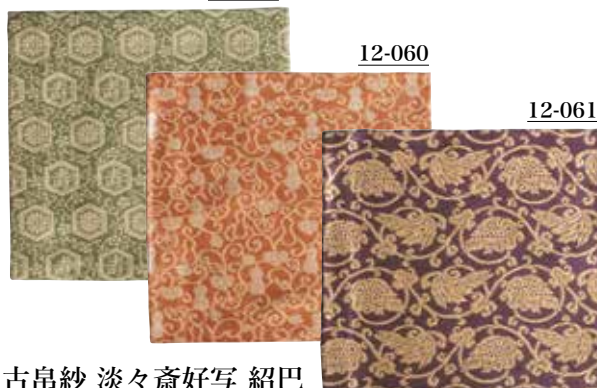

古帛紗 淡々斎好写 紹巴

12-059 祥寿緞子(緑)

12-060 瓢唐草裂(桃)

12-061 葡萄唐草(紫)

各 3,410円(税込) 紙箱