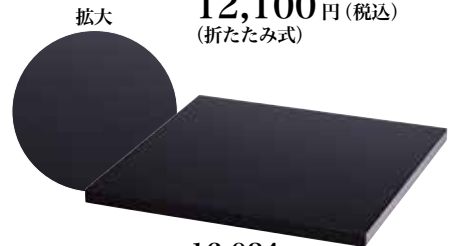

16-028 白 (小)  
1,100 円 (税込) 紙箱  
〔寸法〕 径 16.5cm  
【写真省略】

16-064

助炭・焦げ縁 小川一徳作  
(炉覆い・塵除け)  
15,400 円 (税込) 紙箱

16-051

雪洞 (風炉覆い・塵除け)  
12,100 円 (税込)  
(折たたみ式)

16-024

真塗 小板  
5,500 円 (税込) 紙箱  
(木製ウレタン)

16-025