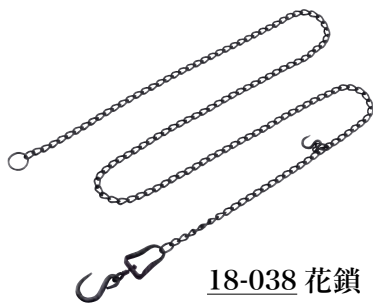

18-038 花鎖

4,730 円(税込) 紙箱
〔寸法〕 鎖：長さ 120cm