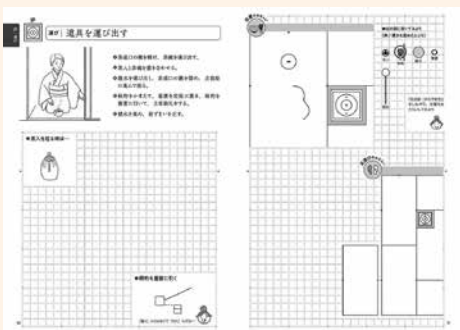

茶道のお稽古のおさらい、濃茶点前の習熟に役立つノートブック。繰り返し書き込むうちに、使う方だけのオリジナル虎の巻となることでしょう。巻末には自由に書き込めるお稽古メモや、銘の参考になる季節のことば、禅のことばも収録しています。茶道のお稽古の友にしたい一冊です。