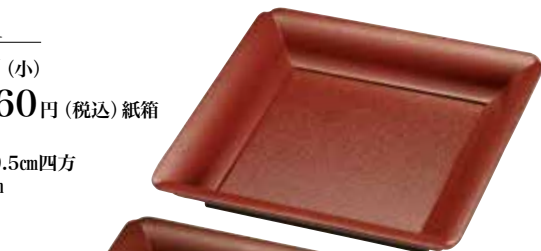

05-024

搔合塗 大円盆

16,500円(税込)

紙箱(木製漆)【写真省略】

[寸法] 径30.5cm 高さ3.8cm

04-021

若狭盆(小)

11,660円(税込)紙箱

(木製漆)

[寸法] 19.5cm四方

高さ3.1cm

裏:青漆