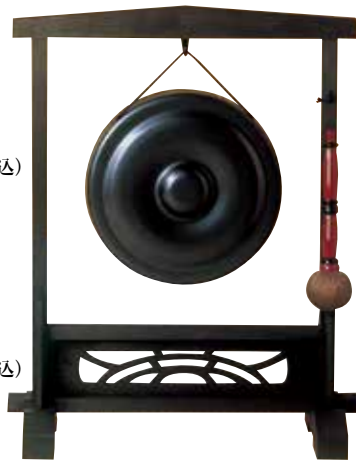

09-015

喚鐘 金屋長兵衛作

39,600円(税込)木箱

〔寸法〕胴径12.1cm 高さ18.3cm
4寸撞木付

09-016

喚鐘杵

34,100円(税込)紙箱

〔寸法〕26.5×15cm 高さ41cm

10-010

銅鑼(銅製)

60,500円(税込)

紙箱

〔寸法〕径31.5cm
(ぼち付)