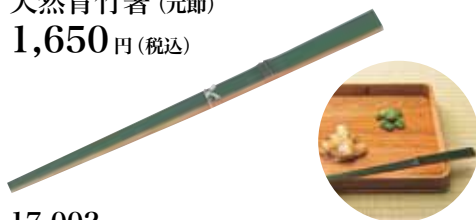

きんとん箸 (大)

1,870円(税込)

〔寸法〕長さ 28cm

14-036

きんとん箸 (小)

1,760円(税込)

〔寸法〕長さ 23cm

箸先が細くなっています。多様にお使いいただける、便利な盛り付け箸です。

14-047 数量限定

露草 通い盆 象彦製

6,600円(税込) 紙箱

〔寸法〕45×27.5cm 高さ2cm

天然青竹

茶事・茶会に合わせて、竹を切り出して製作いたします。ご注文時にご使用日をお知らせください。色が変わりやすい商品の為、ご使用日の2、3日前にお届けいたします。

17-005  
天然青竹 灰吹  
2,475 円(税込)

17-001  
天然青竹箸 (元節)  
1,650 円(税込)