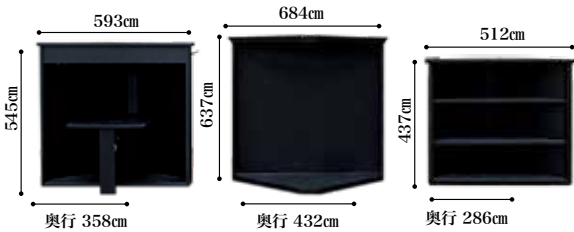

仁清写 誰ヶ袖五節句皆具  
山岡善高作

特別価格 91,300円 (税込) 木箱

坐忘齋家元好 和親棚  
丸型 三角型 四角型  
色：黒／ローズウッド

各**231,000**円(税込)  
送料：全国一律5,500円

丸型材質/天板・底板：ラワン合板  
側板・紙管：ラワン曲げ合板3mm、ウレタン塗装目掻き仕上げ  
三角型・四角型 材質/ラワン合板、ウレタン塗装目掻き仕上げ  
※ローズウッドは2023年11月以降のお届けとなります。