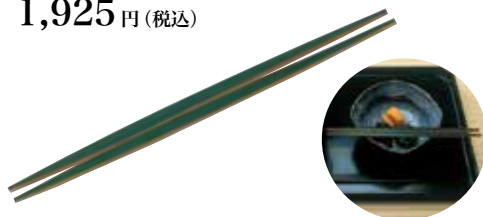

17-003
天然青竹箸 (両細)
1,650 円(税込)